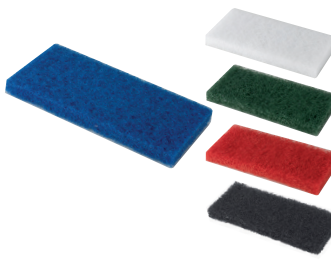

Ref.			
03127-15	120x250x20mm.		10 Uni.
03127-10	120x250x20mm.		10 Uni.
03127-13	120x250x20mm.		10 Uni.
03127-11	120x250x20mm.		10 Uni.
03127-01	120x250x20mm.		10 Uni.

MANGO ANODIZADO FOOD HYGIENE

Food hygiene anodized handle / Cabo anodizado Food hygiene / Manches anodisé Food hygiene