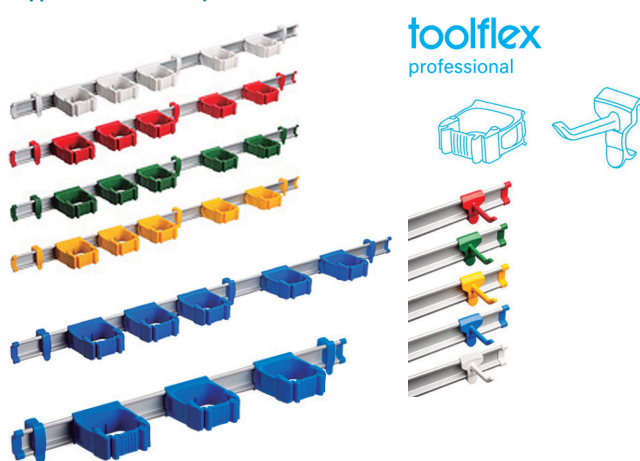

MULTICOLGADOR ÚTILES TOOLFLEX

Toolflex handle holders - Multi colgador Toolflex - Support Toolflex pour accessoires

Ref.	Descripción		
05801	Rail 35 cm. (con topes laterales)		6 Uni.
05802	Rail 50 cm. (con topes laterales)		6 Uni.
05805	Rail 70 cm. (con topes laterales)		6 Uni.
05803	Rail 90 cm. (con topes laterales)		6 Uni.
05806	Cuelga palos ø 15-20 mm. Para palos del recogedor.		6 Uni.
05807	Cuelga palos ø 20-30 mm. Para palos de escoba, fregona o mopa.		6 Uni.
05808	Cuelga palos ø 30-40 mm. Para palos telescópicos, martillos, escaleras.		6 Uni.
05809	Gancho colgador. Para colgar todo.		6 Uni.
05811	KIT-35cm. = 05801+05806+05807+05808+05809.		1 Kit
05812	KIT-50cm. = 05802+05806+05807+05808+05809.		1 Kit
05815	KIT-70cm. = 05805+05806+2x05807+05808+05809.		1 Kit
05813	KIT-90cm. = 05803+05806+2x05807+05808+2x05809.		1 Kit

MULTICOLGADOR ÚTILES TOOLFLEX ONE

Toolflex ONEhandle holders / Multi colgador Toolflex ONE / Support Toolflex ONE pour accessoires

Ref.	Descripción		
05821	KIT Rail 54cm con 3 Cuelgapalos ONE (con topes laterales)		1 Kit
05822	KIT Rail 94cm con 5 Cuelgapalos ONE (con topes laterales)		1 Kit
05823	Cuelgapalos ONE (pack-2 unidades)		1 Pack
05824	Gancho colgador ONE (pack-3 unidades)		1 Pack