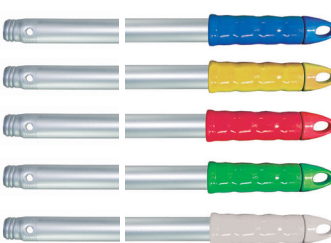

Ref.			
05739	1.550 mm. | 22 mm.		12 Uni.

Fabricado en aluminio anodizado.
Rosca universal.